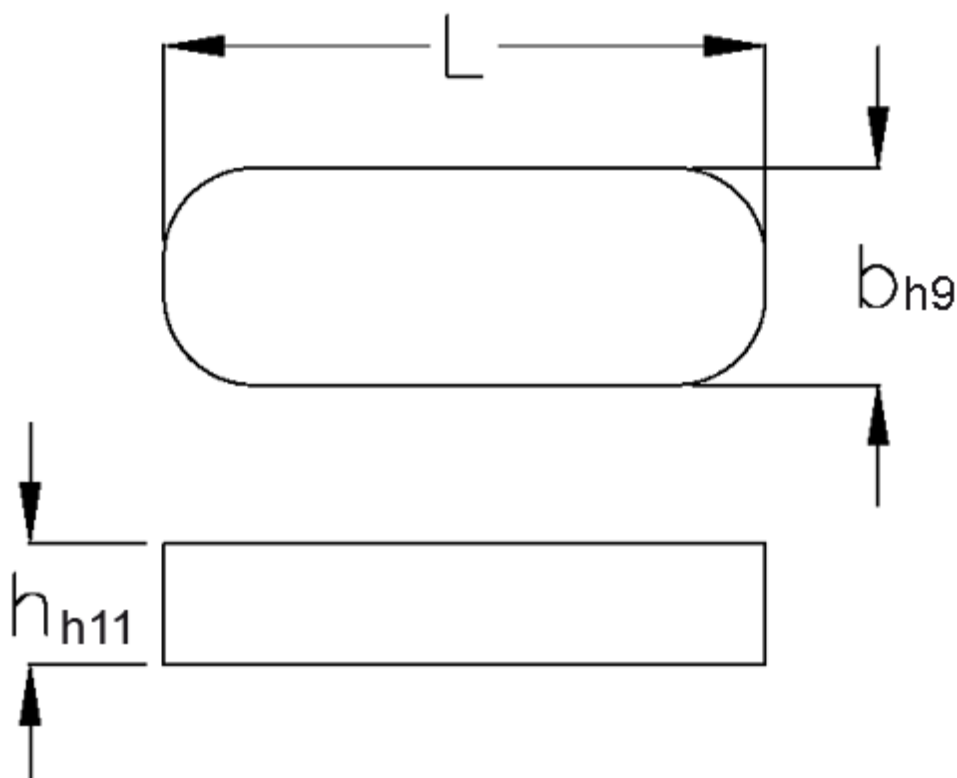

Varenummer: 09052012120
Beskrivelse: KLEE Pasfedre A 20x12x120 DIN 6885

Mål

b	= 20
h	= 12
L	= 120.0
Tolerance b	= 0.052
Tolerance h	= 0.110
Tolerance L	= -0,5